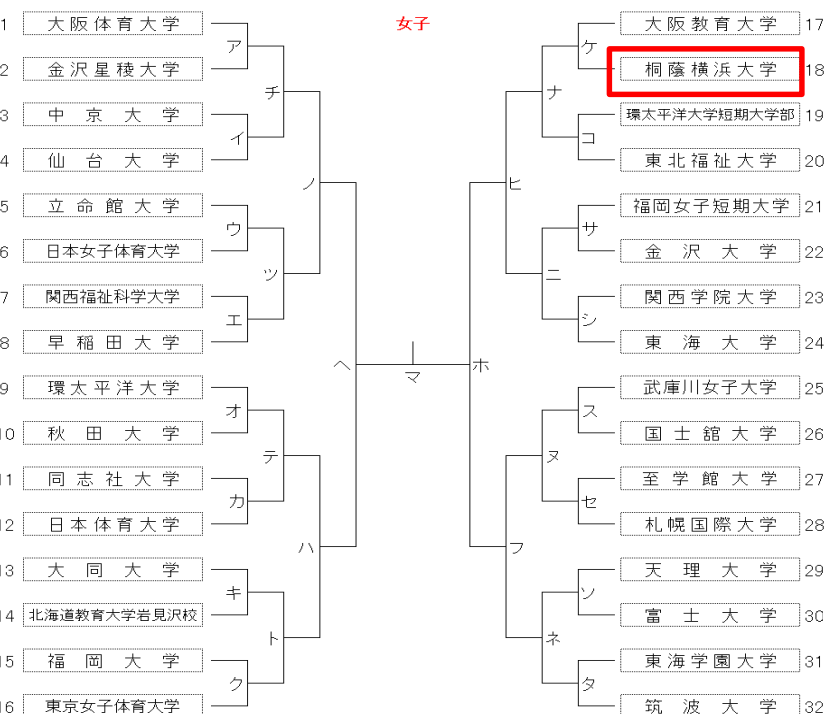

4日(土)		いしかわ総合スポーツセンター															
試合時間		A				B				C				D(サブアリーナ)			
第1試合	11:00～12:10	チ	アの勝者	-	イの勝者	ツ	ウの勝者	-	エの勝者	テ	オの勝者	-	カの勝者	ト	キの勝者	-	クの勝者
第2試合	12:30～13:40	チ	ケの勝者	-	コの勝者	ツ	サの勝者	-	シの勝者	テ	スの勝者	-	セの勝者	ト	ソの勝者	-	タの勝者
第3試合	14:00～15:10	17	7の勝者	-	8の勝者	18	3の勝者	-	4の勝者	19	5の勝者	-	6の勝者	20	7の勝者	-	8の勝者
第4試合	15:30～16:40	21	9の勝者	-	10の勝者	22	11の勝者	-	12の勝者	23	13の勝者	-	14の勝者	24	15の勝者	-	16の勝者

5日(日)		いしかわ総合スポーツセンター							
試合時間		A				C			
第1試合	11:00～12:10	1	チの勝者	-	ツの勝者	ハ	テの勝者	-	トの勝者
第2試合	12:30～13:40	ヒ	ナの勝者	-	ニの勝者	フ	ヌの勝者	-	ネの勝者
第3試合	14:00～15:10	25	17の勝者	-	18の勝者	26	19の勝者	-	20の勝者
第4試合	15:30～16:40	27	21の勝者	-	22の勝者	28	23の勝者	-	24の勝者

7日(火)		いしかわ総合スポーツセンター							
試合時間		メインアリーナ							
第1試合	10:30～11:40	マ	への勝者	-	ホの勝者				
第2試合	12:10～13:20	31	29の勝者	-	30の勝者				
閉会式									

6日(月)		いしかわ総合スポーツセンター							
試合時間		メインアリーナ							
第1試合	11:00～12:10	ヘ	ノの勝者	-	ハの勝者				
第2試合	12:30～13:40	ホ	ヒの勝者	-	フの勝者				
第3試合	14:00～15:10	29	25の勝者	-	26の勝者				
第4試合	15:30～16:40	30	27の勝者	-	29の勝者				

女子1回戦
11月3日(土)
いしかわ総合スポーツセンター
Aコート
桐蔭横浜 VS 大教大
11:50～13:00

石川である喜びをもう一度！！