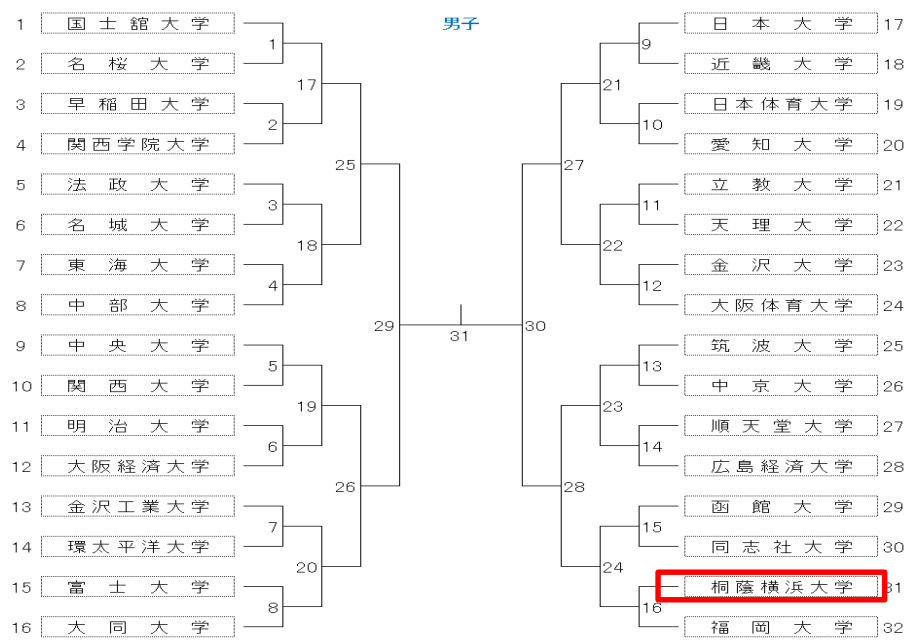

全日本学生ハンドボール選手権大会(男子)

~男子2部秋季リーグ戦結果~

7勝1敗 2位/9チーム

- ○桐蔭横浜大学 42-17 上智大
- ○桐蔭横浜大学 42-27 文教大
- ○桐蔭横浜大学 35-29 大東大
- ○桐蔭横浜大学 43-34 青学大
- ○桐蔭横浜大学 32-25 明星大
- ○桐蔭横浜大学 30-28 慶應大
- ○桐蔭横浜大学 30-25 駿河台
- ●桐蔭横浜大学 29-37 関学大
- ●桐蔭横浜大学 28-31 立教大

一部昇格
ならず...

入れ替え戦(10月1日)結果
●桐蔭横浜大学 20-37日体大

11月 3日(金)	試合時間	いしかわ総合スポーツセンター			
		A	B	C	D(サブアリーナ)
第1試合	9:00~10:10	ア 大阪体大 - 金沢星稜	イ 中京大学 - 仙台大学	ウ 立命館大 - 日女体大	エ 関福科大 - 早稲田大
第2試合	10:25~11:35	オ 環太平洋 - 秋田大学	カ 同志社大 - 日本体大	キ 大同大学 - 北教岩見	ク 福岡大学 - 東女体大
第3試合	11:50~13:00	カ 大阪教育 - 桐蔭横浜	コ 環太短大 - 東北福祉	ク 福岡女短 - 金沢大学	シ 関西学院 - 東海大学
第4試合	13:15~14:25	ス 武庫川女 - 国士舘大	セ 至学館大 - 札幌国際	ソ 天理大学 - 富士大学	タ 東海学園 - 筑波大学
第5試合	14:40~15:50	1 国士舘大 - 名城大学	2 早稲田大 - 関西学院	3 法政大学 - 名城大学	4 東海大学 - 中部大学
第6試合	16:05~17:15	5 中央大学 - 関西大学	6 明治大学 - 大阪経済	7 金沢工業 - 環太平洋	8 富士大学 - 大同大学
第7試合	17:30~18:40	9 日本大学 - 近畿大学	10 日本体大 - 愛知大学	11 立教大学 - 天理大学	12 金沢大学 - 大阪体大
第8試合	18:55~20:05	13 筑波大学 - 中京大学	14 順天堂大 - 広島経済	15 函館大学 - 同志社大	16 桐蔭横浜 - 福岡大学

4日(土)	試合時間	いしかわ総合スポーツセンター			
		A	B	C	D(サブアリーナ)
第1試合	11:00~12:10	チ アの勝者 - イの勝者	ツ ウの勝者 - エの勝者	テ オの勝者 - カの勝者	ト キの勝者 - クの勝者
第2試合	12:30~13:40	ナ ケの勝者 - コの勝者	ニ サの勝者 - シの勝者	ヌ スの勝者 - セの勝者	ネ ソの勝者 - タの勝者
第3試合	14:00~15:10	17 1の勝者 - 2の勝者	18 3の勝者 - 4の勝者	19 5の勝者 - 6の勝者	20 7の勝者 - 8の勝者
第4試合	15:30~16:40	21 9の勝者 - 10の勝者	22 11の勝者 - 12の勝者	23 13の勝者 - 14の勝者	24 15の勝者 - 16の勝者

5日(日)	試合時間	いしかわ総合スポーツセンター	
		A	C
第1試合	11:00~12:10	ノ チの勝者 - ツの勝者	ハ テの勝者 - トの勝者
第2試合	12:30~13:40	ヒ ナの勝者 - ニの勝者	フ ヌの勝者 - ネの勝者
第3試合	14:00~15:10	25 17の勝者 - 18の勝者	26 19の勝者 - 20の勝者
第4試合	15:30~16:40	27 21の勝者 - 22の勝者	28 23の勝者 - 24の勝者

6日(月)	試合時間	いしかわ総合スポーツセンター	
		メインアリーナ	
第1試合	11:00~12:10	ヘ ノの勝者 - ハの勝者	
第2試合	12:30~13:40	ヒ の勝者 - フの勝者	
第3試合	14:00~15:10	25 の勝者 - 26の勝者	
第4試合	15:30~16:40	30 27の勝者 - 29の勝者	

7日(火)	試合時間	いしかわ総合スポーツセンター	
		メインアリーナ	
第1試合	10:30~11:40	マ ヘの勝者 - ホの勝者	
第2試合	12:10~13:20	31 29の勝者 - 30の勝者	

閉会式

男子1回戦
11月3日(土)
桐蔭横浜VS福岡大学
Dコート
18:55~20:05