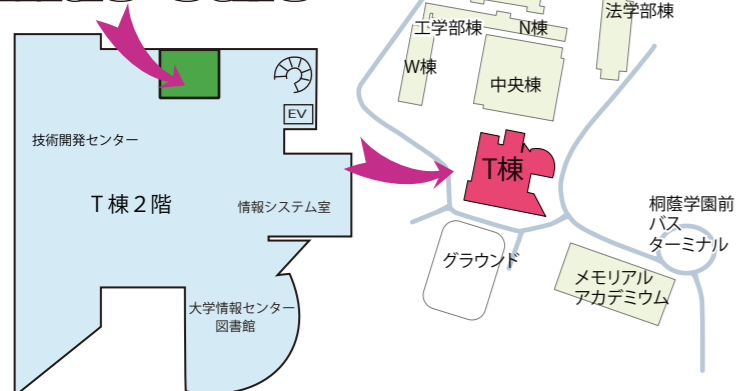

スポーツ健康政策学科 K.T.

在校生の声

医用工学部に入って数学が必修と聞いたとき、自分は数学があまり得意でないので正直不安でした。でもこのインディ・カフェを利用して先生や院生などから教わり、なんとか単位を取る事ができました。ここでは勉強の事だけでなく生活面の事も気軽に相談できます。また空き時間などを有意義に使うためにもいい所です。

生命医工学科 S.S.

T棟2階201,202

Inde Cafe

インディ・カフェ T201,202