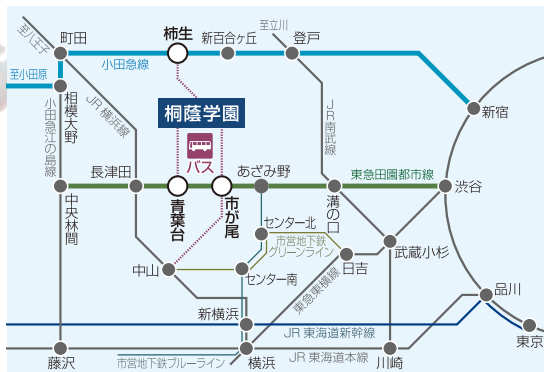

この展覧会を通じて桐蔭学園の芸術教育に対する理解を深めていただくと同時に、いきいきとした子どもたちの感性を存分に感じていただけることを期待し、また桐蔭生が将来の社会を担う素地を養うことを願い、この展覧会を開催いたします。

のこぎり名人 小学部4年 / 篆刻 中学校男子部3年

音楽からの発想 小学部6年

切り絵 中等教育学校2年

書道 高等学校女子部1年

音からつむく物語 小学部3年

ブッシュステンド 中学校女子部2年

Under the Sea 幼稚部年少

オノマトペのイメージ 小学部5年 スクラッチボード 高等学校共学1年

折り紙 中等教育学校1年

TOIN GAKUEN ACADEMIUM 【桐蔭学園アカデミウム 交通のご案内】

※駐車場はございませんので、公共交通機関等をご利用ください。

【バスご利用の場合】各駅より約15分

- ・東急田園都市線 青葉台駅より「桐蔭学園前」行、終点。または「市が尾駅」行、「桐蔭学園前」下車
- ・東急田園都市線 市が尾駅より「桐蔭学園前」行、終点。または「青葉台駅」行、「桐蔭学園前」下車。または「柿生駅北口」行、「桐蔭学園入口」下車
- ・小田急線 柿生駅より「桐蔭学園」行、終点。または「市が尾駅」行、「桐蔭学園入口」下車

【タクシーご利用の場合】

東急田園都市線 青葉台駅、または小田急線 柿生駅から便利です。行き先は「桐蔭学園 鉄(くろがね) 神社前」とお伝えください。

カラーボックス 高等学校女子部2年